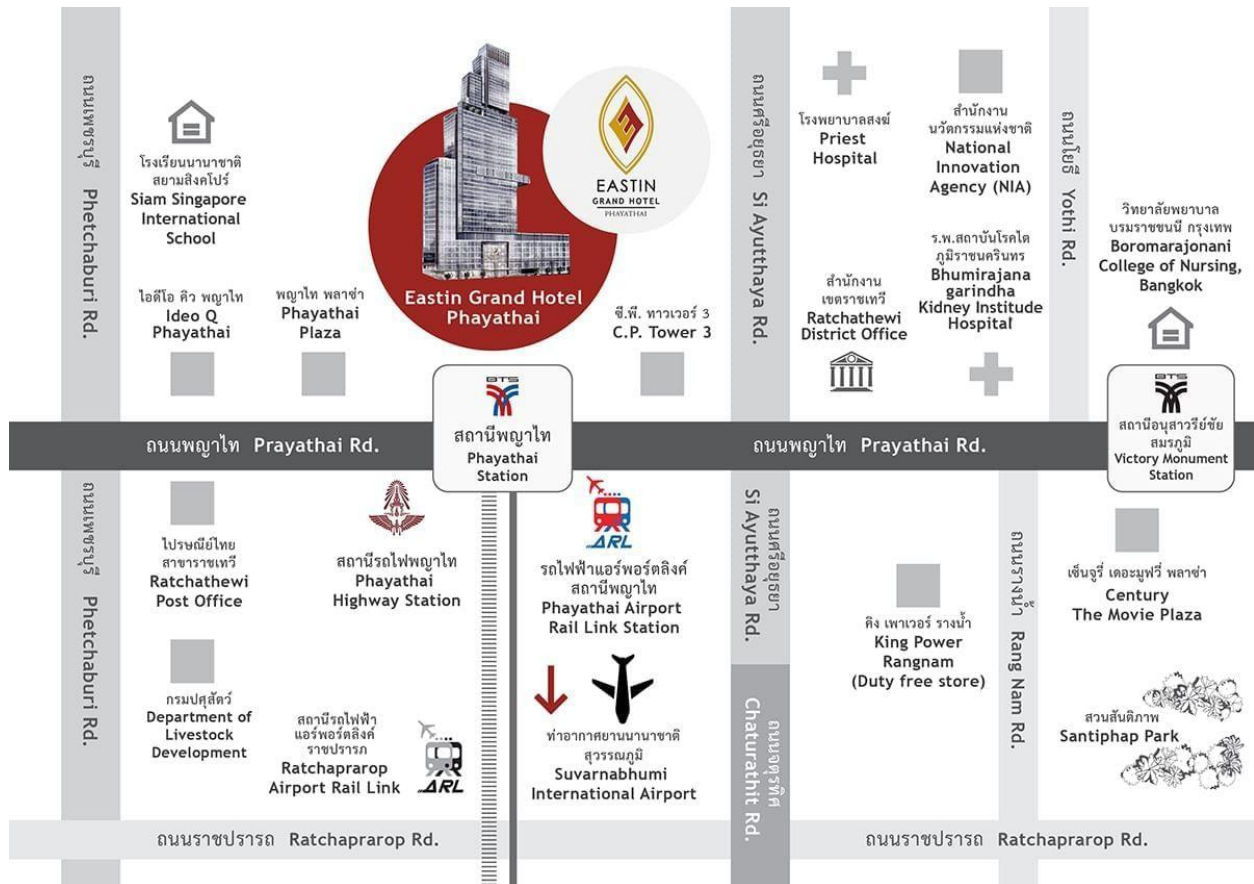

แผนที่แสดงสถานที่ประชุม

**โรงแรมอีสติน แกรนด์ พญาไท**

ณ ห้องพญาไท แกรนด์ บอลรูม ชั้น 6 โรงแรมอีสติน แกรนด์ พญาไท เลขที่ 18 ถนนพญาไท แขวงทุ่งพญาไท เขตราชเทวี กรุงเทพมหานคร 10400

ข้อแนะนำการเดินทาง

**รถไฟฟ้า:** ลงรถไฟฟ้า BTS ที่สถานีพญาไท ทางออก 1

**รถโดยสารประจำทางผ่านถนนพญาไท:** สาย 29, 34, 36, 54, 59, 172, 177 และ 187

**หมายเลขโทรศัพท์ติดต่อโรงแรมอีสติน แกรนด์ พญาไท:** 02-483-2899