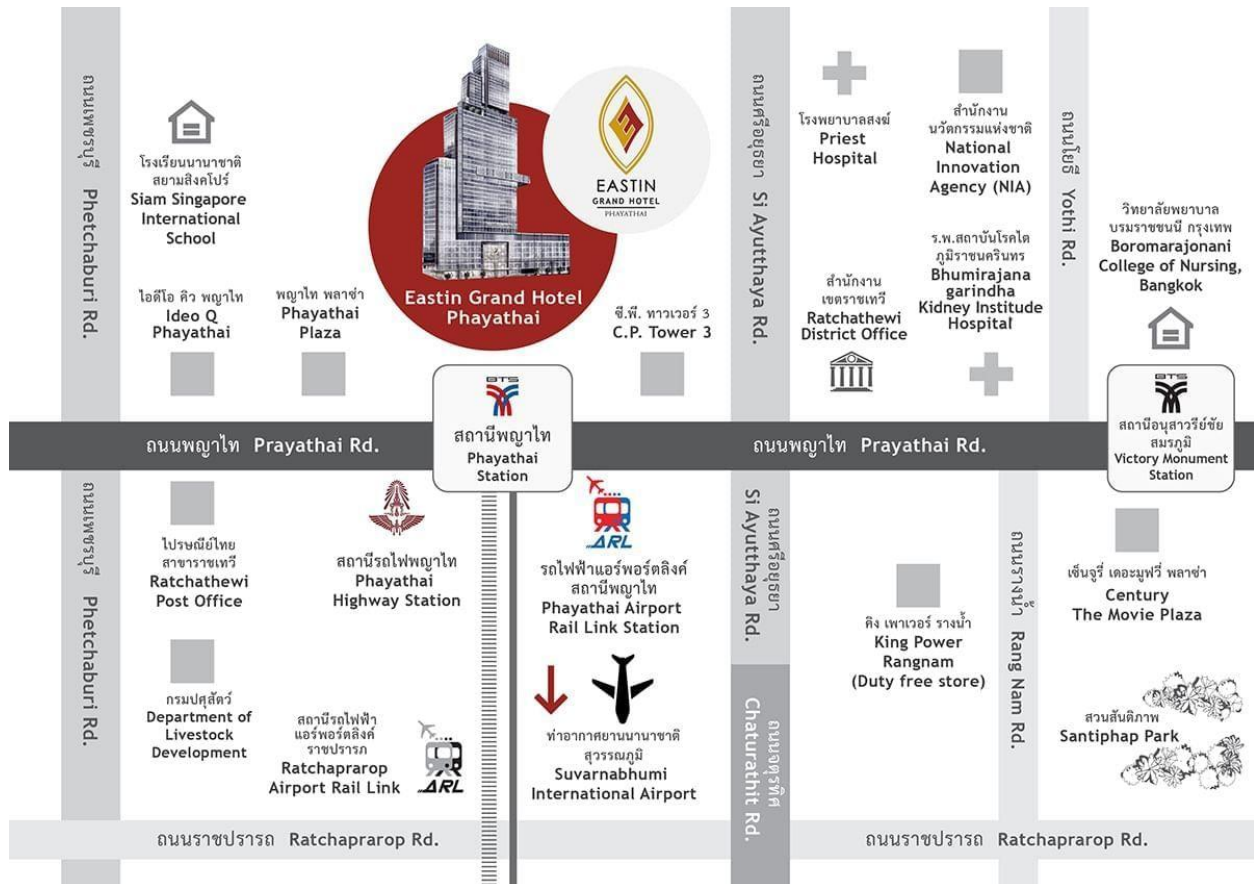

แผนที่แสดงสถานที่ประชุม

โรงแรมอีสติน แกรนด์ พญาไท

ณ ห้องพญาไท แกรนด์ บอลรูม ชั้น 6 โรงแรมอีสติน แกรนด์ พญาไท เลขที่ 18 ถนนพญาไท แขวงทุ่งพญาไท เขตราชเทวี กรุงเทพมหานคร 10400

ข้อแนะนำการเดินทาง

รถไฟฟ้า: ลงรถไฟฟ้า BTS ที่สถานีพญาไท ทางออก 1

รถโดยสารประจำทางผ่านถนนพญาไท: สาย 29, 34, 36, 54, 59, 172, 177 และ 187

หมายเลขโทรศัพท์ติดต่อโรงแรมอีสติน แกรนด์ พญาไท: 02-483-2899