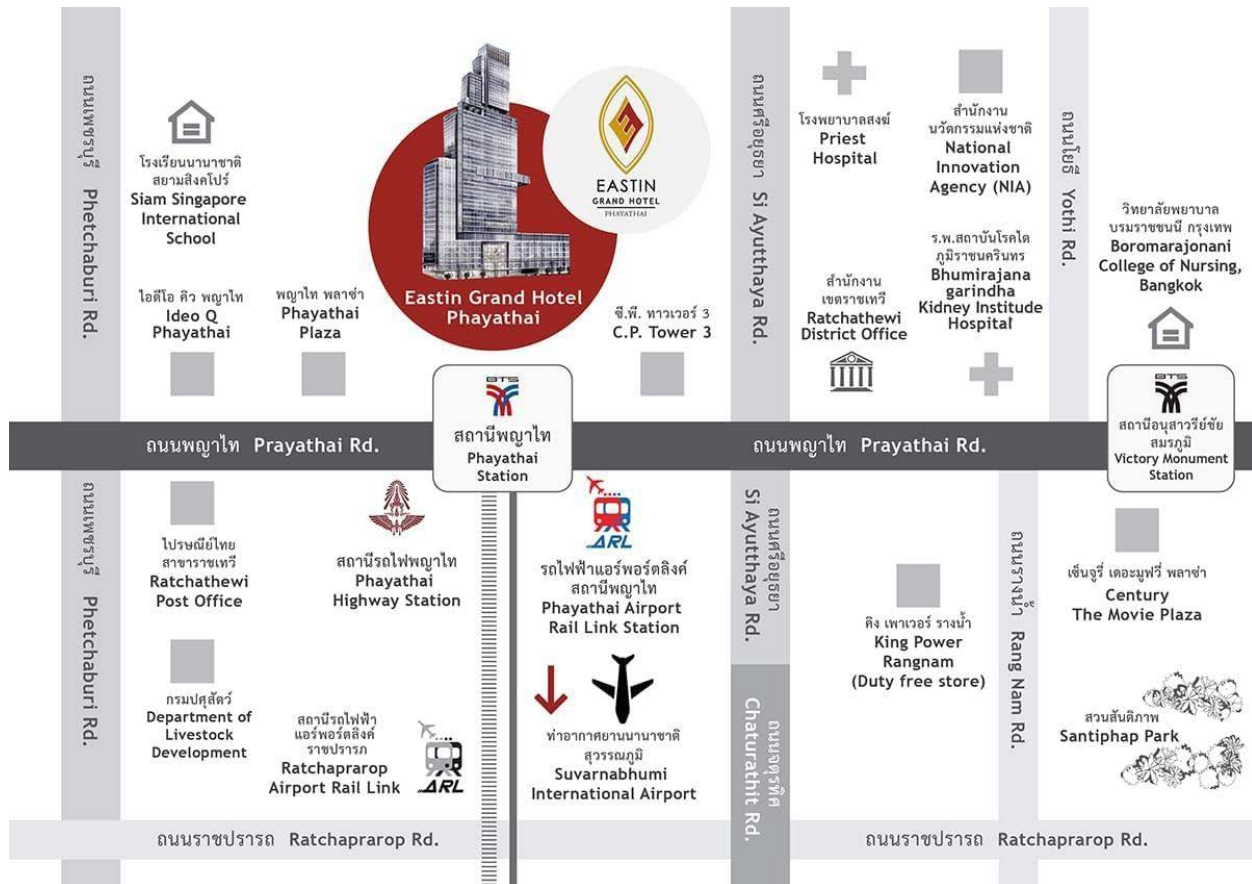

แผนที่แสดงสถานที่ประชุม

โรงแรมอีสติน แกรนด์ พญาไท

ณ ห้องพญาไท แกรนด์ บอลรูม ชั้น 6 โรงแรมอีสติน แกรนด์ พญาไท เลขที่ 18 ถนนพญาไท แขวงทุ่งพญาไท เขตราชเทวี กรุงเทพมหานคร 10400

ข้อแนะนำการเดินทาง

รถไฟฟ้า: ลงรถไฟฟ้า BTS ที่สถานีพญาไท ทางออก 1

รถโดยสารประจำทางผ่านถนนพญาไท: สาย 29 (1-1), 34 (1-3), 36 (2-40), 54 (2-44) และ 59 (1-8)

หมายเลขโทรศัพท์ติดต่อโรงแรมอีสติน แกรนด์ พญาไท: 02-483-2899